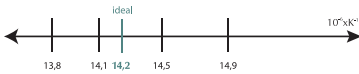

Initial™ MC

A csúcsmínőségű fémkerámia

Initial MC opaker paszta (1x 3g)
10001827-42

10 840 Ft

Initial MC opaker por (1x 20g)
10001946-60

15 340 Ft

**Initial MC opakdentin,
dentin, zománc por** (1x 20g)
10001868-87

12 660 Ft

**Initial MC opakdentin,
dentin, zománc por** (1x 50g)
10002039-58

25 630 Ft

Initial MC dentin, zománc por (1x 250g)
10002119-38

108 910 Ft

Initial MC Chroma Shade Translucent Set
(7x 20g, CST-A, CST-B, CST-C, CST-D, CST-BL,
CST-L, CST-M, 1x Modelling Liquid 25 ml,
mérőkanál készlet, Chroma Shade Translucent
fogszínkulcs) 100003183

109 590 Ft

Initial INmetalbond

Initial INmetalbond (2x 4g)
10003154

29 240 Ft

Initial™ Zr-FS

Több indikációs kerámia rendszer

Initial Zr-FS Frame Modifier por (1x 20g)
10002716-803

18 920 Ft

Initial Zr-FS dentin, zománc por (1x 20g)
10002726-45

16 890 Ft

Initial Zr-FS dentin, zománc por (1x 50g)
10002818-37

35 050 Ft

Initial Zr-FS dentin, zománc por (1x 250g)
10002888-907

114 620 Ft

Initial MC/Zr-FS Modelling Liquid PLUS
(1x 50 ml) 10003016

7 710 Ft

Initial™ FIRING FOAM

Égetőpaszta

Initial Firing Foam
(1x 10g) 70000013

9 560 Ft